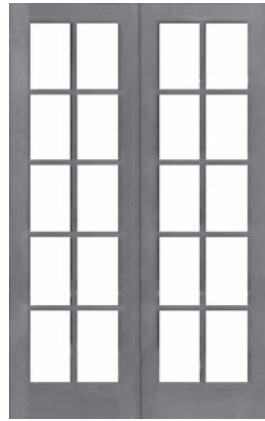

includes clear bevelled glass

Bevel 10 light

Size	Cedar
2040 x 820 x 40	\$407
2040 x 720 x 40	\$396
2040 x 620 x 40	\$385

10 Light

Size	Cedar
2040 x 820 x 40	\$366
2040 x 720 x 40	\$359
2040 x 620 x 40	\$352